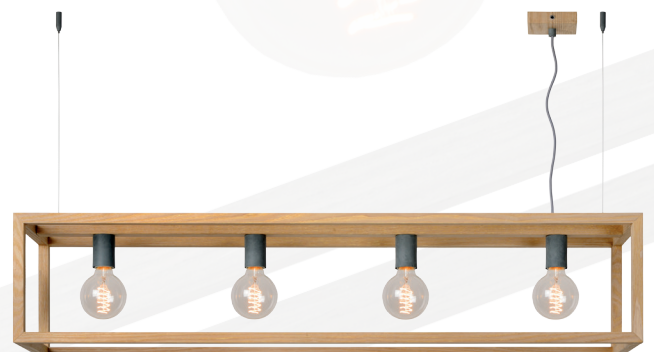

Pendant **ORIS**  
31472/24/12

- 4x GLOBE BULB/E27/60 Watt/incl.
- Frame: W: 25x25cm/L: 120cm
- H: max. 145cm
- Satin nickel
- Steel

31472/24/15

- 4x GLOBE BULB/E27/60 Watt/incl.
- Frame: W: 25x25cm/L: 120cm
- H: max. 145cm
- Iron grey
- Steel

31472/24/31

- 4x GLOBE BULB/E27/60 Watt/incl.
- Frame: W: 25x25cm/L: 120cm
- H: max. 145cm
- White
- Steel

31472/24/17

- 4x GLOBE BULB/E27/60 Watt/incl.
- Frame: W: 25x25cm/L: 120cm
- H: max. 145cm
- Copper
- Steel

Pendant **ORIS**  
31472/04/36

- 4xE27/60 Watt max./excl.
- H: 25cm/W: 25cm/L:120cm
- H: max. 155cm
- Grey wood
- Steel + wood veneer

31472/04/72

- 4xE27/60 Watt max./excl.
- H: 25cm/W: 25cm/L:120cm
- H: max. 155cm
- Natural wood
- Steel + wood veneer