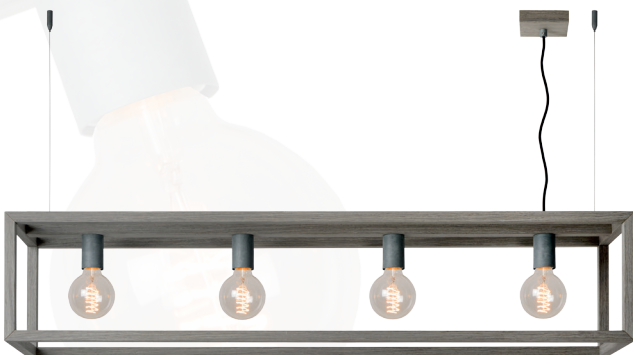

Pendant **ORIS**  
31472/24/12

- 4x GLOBE BULB/E27/60 Watt/incl.
- Frame: W: 25x25cm/L: 120cm
- H: max. 145cm
- Satin nickel
- Steel

31472/24/15

- 4x GLOBE BULB/E27/60 Watt/incl.
- Frame: W: 25x25cm/L: 120cm
- H: max. 145cm
- Iron grey
- Steel

31472/24/31

- 4x GLOBE BULB/E27/60 Watt/incl.
- Frame: W: 25x25cm/L: 120cm
- H: max. 145cm
- White
- Steel

31472/24/17

- 4x GLOBE BULB/E27/60 Watt/incl.
- Frame: W: 25x25cm/L: 120cm
- H: max. 145cm
- Copper
- Steel

Pendant **ORIS**  
31472/04/36

- 4xE27/60 Watt max./excl.
- H: 25cm/W: 25cm/L:120cm
- H: max. 155cm
- Grey wood
- Steel + wood veneer

31472/04/72

- 4xE27/60 Watt max./excl.
- H: 25cm/W: 25cm/L:120cm
- H: max. 155cm
- Natural wood
- Steel + wood veneer