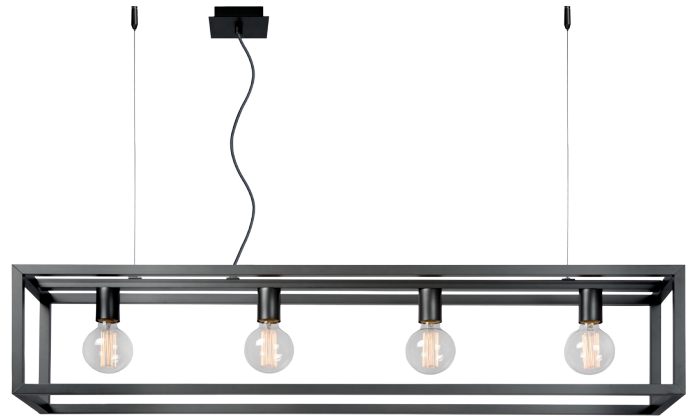

Pendant **ORIS**  
31472/24/12

- 4x GLOBE BULB/E27/60 Watt/incl.
- Frame: W: 25x25cm/L: 120cm
- H: max. 145cm
- Satin nickel
- Steel

31472/24/15

- 4x GLOBE BULB/E27/60 Watt/incl.
- Frame: W: 25x25cm/L: 120cm
- H: max. 145cm
- Iron grey
- Steel

31472/24/31

- 4x GLOBE BULB/E27/60 Watt/incl.
- Frame: W: 25x25cm/L: 120cm
- H: max. 145cm
- White
- Steel

31472/24/17

- 4x GLOBE BULB/E27/60 Watt/incl.
- Frame: W: 25x25cm/L: 120cm
- H: max. 145cm
- Copper
- Steel

Pendant **ORIS**  
31472/04/36

- 4xE27/60 Watt max./excl.
- H: 25cm/W: 25cm/L:120cm
- H: max. 155cm
- Grey wood
- Steel + wood veneer

31472/04/72

- 4xE27/60 Watt max./excl.
- H: 25cm/W: 25cm/L:120cm
- H: max. 155cm
- Natural wood
- Steel + wood veneer