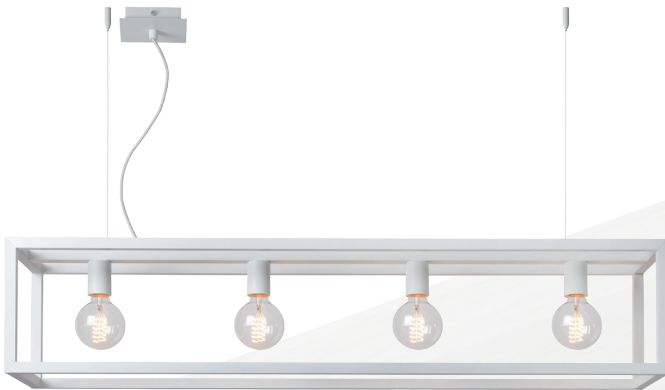

Pendant **ORIS**  
31472/24/12

- 4x GLOBE BULB/E27/60 Watt/incl.
- Frame: W: 25x25cm/L: 120cm
- H: max. 145cm
- Satin nickel
- Steel

31472/24/15

- 4x GLOBE BULB/E27/60 Watt/incl.
- Frame: W: 25x25cm/L: 120cm
- H: max. 145cm
- Iron grey
- Steel

31472/24/31

- 4x GLOBE BULB/E27/60 Watt/incl.
- Frame: W: 25x25cm/L: 120cm
- H: max. 145cm
- White
- Steel

31472/24/17

- 4x GLOBE BULB/E27/60 Watt/incl.
- Frame: W: 25x25cm/L: 120cm
- H: max. 145cm
- Copper
- Steel

Pendant **ORIS**  
31472/04/36

- 4xE27/60 Watt max./excl.
- H: 25cm/W: 25cm/L:120cm
- H: max. 155cm
- Grey wood
- Steel + wood veneer

31472/04/72

- 4xE27/60 Watt max./excl.
- H: 25cm/W: 25cm/L:120cm
- H: max. 155cm
- Natural wood
- Steel + wood veneer